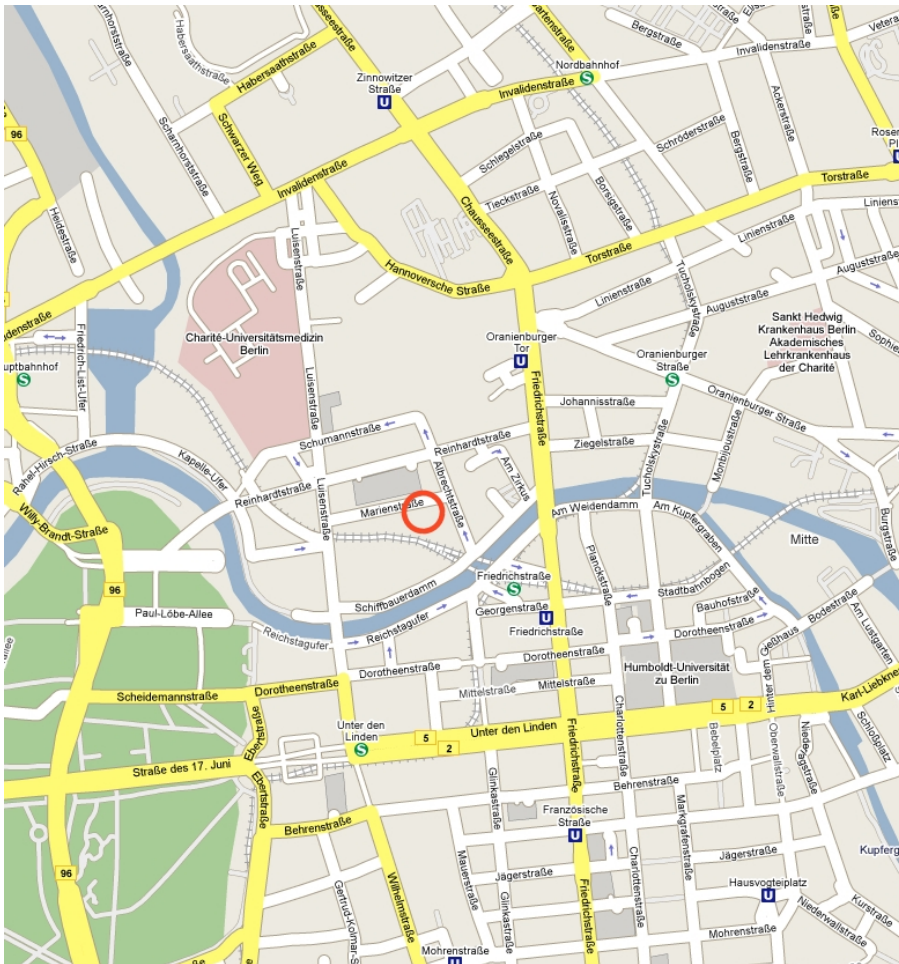

Anfahrt eco e.V. – Geschäftsstelle Berlin

Unser Büro ist zentral im Regierungsviertel gelegen.

Vom **Flughafen Tegel** aus fahren Sie entweder mit dem Taxi ca. 20min (€ 15,-) oder nehmen Sie die Buslinie TXL bis zum Karlplatz und laufen von dort aus links in die Marienstrasse (ca. 300m).

Bei Anreise mit der S-Bahn können Sie die Linien S1, S2, S5, S7, S75 und S9 nutzen. Vom **S-Bahnhof Friedrichstrasse** aus benötigen Sie nur einige Gehminuten bis zu uns, indem Sie ihn in Richtung Schiffbauerdamm / Albrechtstrasse verlassen, die Spree überqueren und von der Albrechtstrasse dann links in die Marienstrasse einbiegen. Unser Büro befindet sich im Hofgebäude des Hauses Nr. 12.